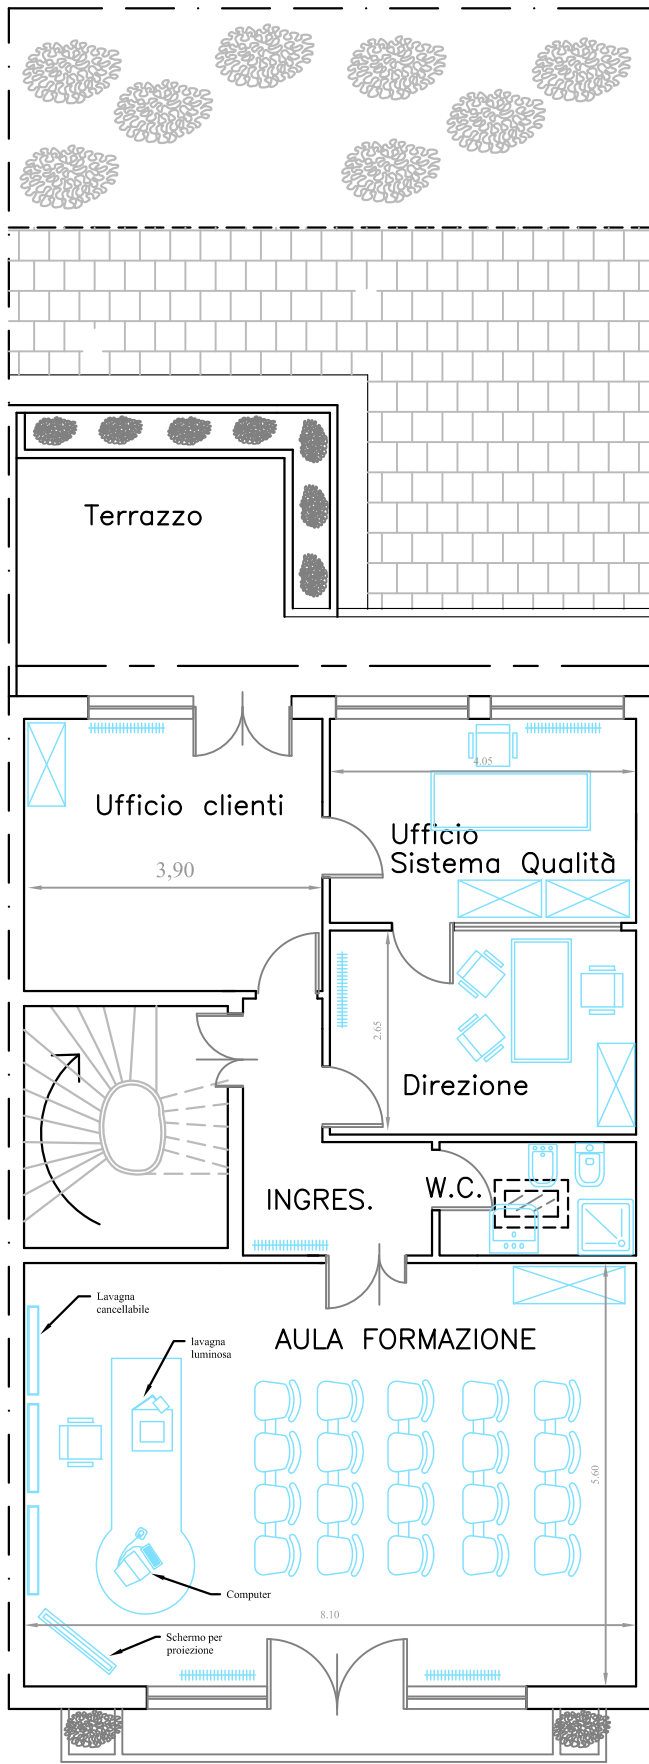

PIANTA ARREDATA PIANO TERRA
Via Granafei 53 - Mesagne

PIANTA ARREDATA PIANO PRIMO
Via Granafei 53 - Mesagne

IL TECNICO :
Ing. Chiara Summa